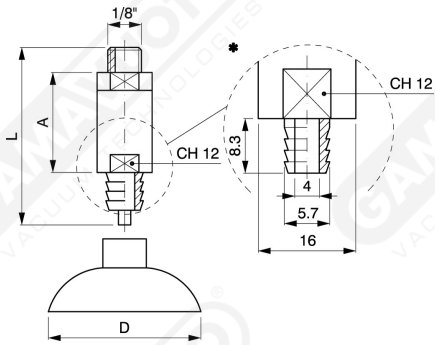

Sonden mit Ventil

Art. GT 12/15/18/22

Art.	A	L	D	Bef.schr.
GT 12	27	50	12	-
GT 15	27	50	15	-
GT 18	27	50	18	-
GT 22	27	50	22	-

WICHTIG: Die Saugnäpfe werden auf Anfrage geliefert, wobei das Material anzugeben ist.

Art. GT 25/30/35 C

Art.	A	L	D	Bef. schr.
GT 25/C	8	36	25	SUM 10
GT 30/C	8	36	30	SUM 10
GT 35/C	8	36	35	SUM 11

WICHTIG: Die Saugnäpfe werden auf Anfrage geliefert, wobei das Material anzugeben ist.

Einschl. Bef.schraube
fixing screw included

Art. GT 35/L

Art.	A	L	D	Bef.schr.
◆ GT 35/L	50	85	35	SUM 9
◆ GT 45/C	50	85	45	SUM 14
◆ GT 45/L	50	85	45	SUM 14
◆ GT 60	50	85	59	SUM 21
◆ GT 65	50	85	65	SUM 21
● GT 87	43	95	87	SUM 21
■ GT 1/4"	50	86	-	-
■ GT 3/8"	50	86	-	-

WICHTIG: Die Saugnäpfe werden auf Anfrage geliefert, wobei das Material anzugeben ist.

M: verfügbar / available
1/4" o 3/8"

Sonden

Art. GT 35/45/60/65/87