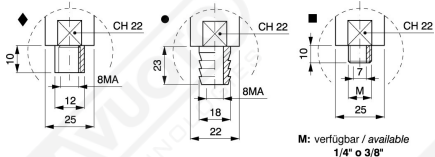

Art. GT 25/30/35 C

Art.	A	L	D	Bef. schr.
GT 25/C	8	36	25	SUM 10
GT 30/C	8	36	30	SUM 10
GT 35/C	8	36	35	SUM 11

WICHTIG: Die Saugnäpfe werden auf Anfrage geliefert, wobei das Material anzugeben ist.

Einschl. Bef.schraube
fixing screw included

Art. GT 35/L

Art.	A	L	D	Bef.schr.
◆ GT 35/L	50	85	35	SUM 9
◆ GT 45/C	50	85	45	SUM 14
◆ GT 45/L	50	85	45	SUM 14
◆ GT 60	50	85	59	SUM 21
◆ GT 65	50	85	65	SUM 21
● GT 87	43	95	87	SUM 21
■ GT 1/4"	50	86	-	-
■ GT 3/8"	50	86	-	-

WICHTIG: Die Saugnäpfe werden auf Anfrage geliefert, wobei das Material anzugeben ist.

M: verfügbar / available
1/4" o 3/8"

Sonden

Art. GT 35/45/60/65/87