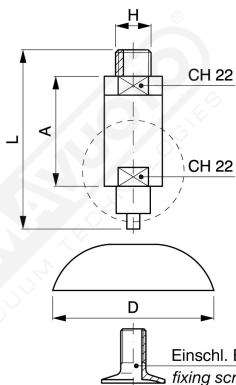

Sonden mit Ventil

Art. GT 12/15/18/22

Art.	A	L	D	Bef.schr.
GT 12	27	50	12	-
GT 15	27	50	15	-
GT 18	27	50	18	-
GT 22	27	50	22	-

WICHTIG: Die Saugnäpfe werden auf Anfrage geliefert, wobei das Material anzugeben ist.

Art. GT 25/30/35 C

Art.	A	L	D	Bef. schr.
GT 25/C	8	36	25	SUM 10
GT 30/C	8	36	30	SUM 10
GT 35/C	8	36	35	SUM 11

WICHTIG: Die Saugnäpfe werden auf Anfrage geliefert, wobei das Material anzugeben ist.

Einschl. Bef.schraube
fixing screw included

Art. GT 35/L

Art.	A	L	D	Bef.schr.
◆ GT 35/L	50	85	35	SUM 9
◆ GT 45/C	50	85	45	SUM 14
◆ GT 45/L	50	85	45	SUM 14
◆ GT 60	50	85	59	SUM 21
◆ GT 65	50	85	65	SUM 21
● GT 87	43	95	87	SUM 21
■ GT 1/4"	50	86	-	-
■ GT 3/8"	50	86	-	-

WICHTIG: Die Saugnäpfe werden auf Anfrage geliefert, wobei das Material anzugeben ist.

M: verfügbar / available
1/4" o 3/8"

Sonden

Art. GT 35/45/60/65/87