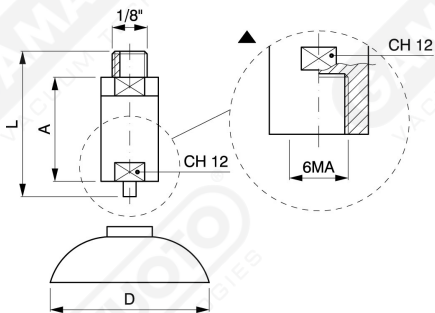

Sonden mit Ventil

Art. GT 12/15/18/22

Art.	A	L	D	Bef.schr.
GT 12	27	50	12	-
GT 15	27	50	15	-
GT 18	27	50	18	-
GT 22	27	50	22	-

WICHTIG: Die Saugnäpfe werden auf Anfrage geliefert, wobei das Material anzugeben ist.

Art. GT 25/30/35 C

Art.	A	L	D	Bef. schr.
GT 25/C	8	36	25	SUM 10
GT 30/C	8	36	30	SUM 10
GT 35/C	8	36	35	SUM 11

WICHTIG: Die Saugnäpfe werden auf Anfrage geliefert, wobei das Material anzugeben ist.

Einschl. Bef.schraube
fixing screw included

Art. GT 35/L

Art.	A	L	D	Bef.schr.
◆ GT 35/L	50	85	35	SUM 9
◆ GT 45/C	50	85	45	SUM 14
◆ GT 45/L	50	85	45	SUM 14
◆ GT 60	50	85	59	SUM 21
◆ GT 65	50	85	65	SUM 21
● GT 87	43	95	87	SUM 21
■ GT 1/4"	50	86	-	-
■ GT 3/8"	50	86	-	-

WICHTIG: Die Saugnäpfe werden auf Anfrage geliefert, wobei das Material anzugeben ist.

M: verfügbar / available
1/4" o 3/8"

Sonden

Art. GT 35/45/60/65/87