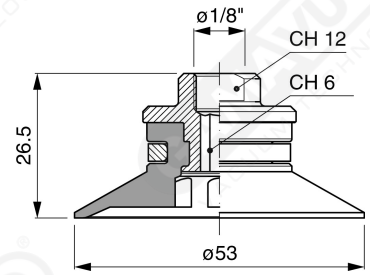

Flache Saugnapfe mit Strahlen Serie AF 50

Art. AF 50 45

Art. AF 50 00

Art. AF 50 20

Art. AF 50 40

Art. AF 50 50

Art. AF 50 70/71/73/74

Art. AF 50 70
mit Filter

Art. AF 50 80/81/83/84

- Art. AF 50 82**
mit sonde und filter
- Art. AF 50 85**
mit sonde ohne Filter

Art. AF 50 82/85

- Art. AF 50 90**
mit Filter
- Art. AF 50 91**
mit Ventil
- Art. AF 50 93**
ohne Filter

Art. AF 50 90/91/93/94

Art. AF 50 92
mit sonde und filter

Art. AF 50 95
mit sonde ohne Filter

Art. AF 50 92/95