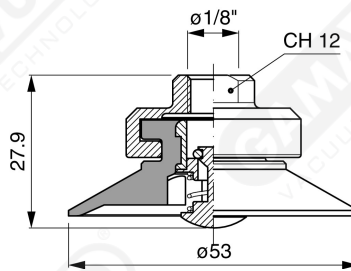

Flache Saugnapfe mit Strahlen Serie AF 50

Art. AF 50 45

Art. AF 50 00

Art. AF 50 20

Art. AF 50 40

Art. AF 50 50

Art. AF 50 70/71/73/74

Art. AF 50 70
mit Filter

Art. AF 50 80/81/83/84

- Art. AF 50 82**
mit sonde und filter
- Art. AF 50 85**
mit sonde ohne Filter

Art. AF 50 82/85

- Art. AF 50 90**
mit Filter
- Art. AF 50 91**
mit Ventil
- Art. AF 50 93**
ohne Filter

Art. AF 50 90/91/93/94

Art. AF 50 92
mit sonde und filter

Art. AF 50 95
mit sonde ohne Filter

Art. AF 50 92/95