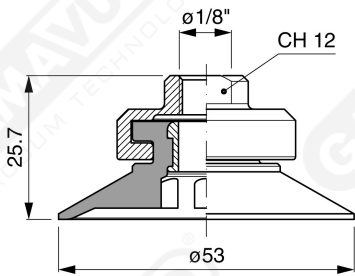

Flache Saugnapfe mit Strahlen Serie AF 50

Art. AF 50 45

Art. AF 50 00

Art. AF 50 20

Art. AF 50 40

Art. AF 50 50

Art. AF 50 70/71/73/74

Art. AF 50 70
mit Filter

Art. AF 50 90/91/93/94

Art. AF 50 92
mit sonde und filter

Art. AF 50 95
mit sonde ohne Filter

Art. AF 50 92/95