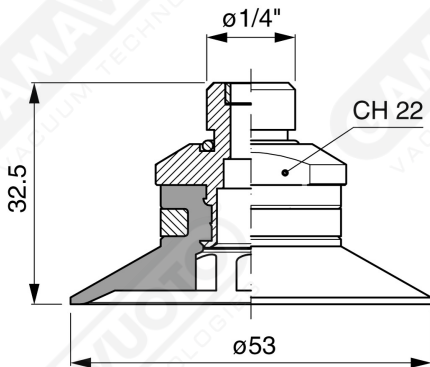

Flache Saugnapfe mit Strahlen Serie AF 50

Art. AF 50 45

Art. AF 50 00

Art. AF 50 20

Art. AF 50 40

Art. AF 50 50

Art. AF 50 70/71/73/74

Art. AF 50 70
mit Filter

Art. AF 50 80/81/83/84

- Art. AF 50 82**
mit sonde und filter
- Art. AF 50 85**
mit sonde ohne Filter

Art. AF 50 82/85

- Art. AF 50 90**
mit Filter
- Art. AF 50 91**
mit Ventil
- Art. AF 50 93**
ohne Filter

Art. AF 50 90/91/93/94

Art. AF 50 92
mit sonde und filter

Art. AF 50 95
mit sonde ohne Filter

Art. AF 50 92/95