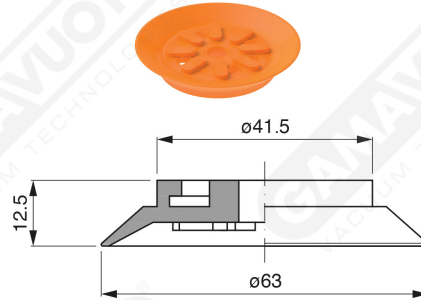

Flache Saugnapfe mit Strahlen Serie AF 63

Art. AF 63 45

Art. AF 63 42/43

cod.

øA

AF 63 42

3/8"

AF 63 43

1/2"

Art. AF 63 62

Art. AF 63 52