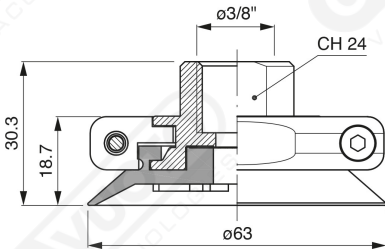

Flache Saugnapfe mit Strahlen Serie AF 63

Art. AF 63 45

Art. AF 63 42/43

cod.

øA

AF 63 42

3/8"

AF 63 43

1/2"

Art. AF 63 62

Art. AF 63 52