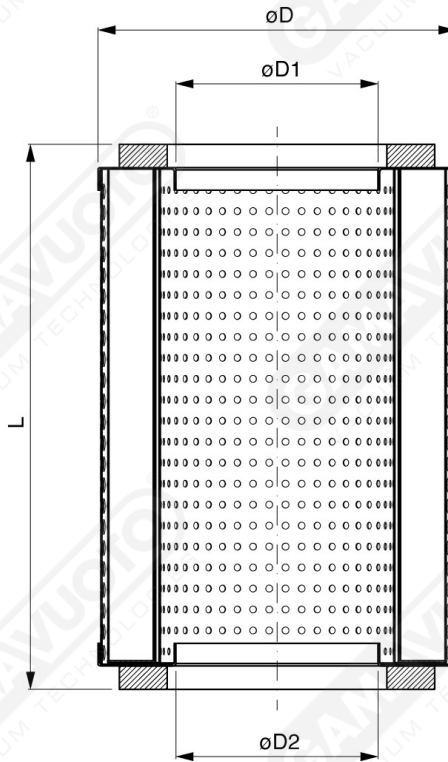

## Kartusche für FPP-Filter

Filterkartuschen für FPP-Filter, die in den folgenden Versionen verfügbar sind:

- Aus gefalteten Papier 15  $\mu$
- Aus Kunststoffnetz 50  $\mu$
- Aus plissiertem Edelmetallgewebe 50  $\mu$

**Art. C.FPP 050 ÷ 200**

Art.	L	D1	D2	D	Für filter
<b>C.FPP050</b>	128	23.5	23.5	50	FPP 50
<b>C.FPP100</b>	100	32	32	69	FPP 100
<b>C.FPP150</b>	180	32	32	69	FPP 150
<b>C.FPP200</b>	255	32	32	69	FPP 200