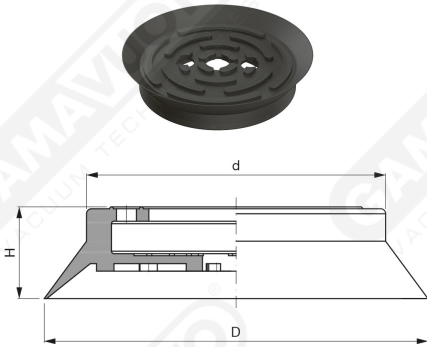

## Disc suction cup VDSB 150 - 350 series

**Art. VDSB 150 ÷ 350 - 45**

Art.	D	d	H
VDSB 150 45	154	120	37
VDSB 200 45	204	170	44
VDSB 250 45	254	220	44
VDSB 300 45	306	272	47
VDSB 350 45	358	324	47

**Art. VDSB 150 ÷ 350 - 42 ÷ 43**

Art.	D	ø	H	H1	+ Stütze
VDSB 150 42	154	1/2"	48	40	SUFVDSB15042
VDSB 150 43	154	3/4"	48	40	SUFVDSB15043
VDSB 200 42	204	1/2"	55	47	SUFVDSB20042
VDSB 200 43	204	3/4"	55	47	SUFVDSB20043
VDSB 250 42	254	1/2"	55	47	SUFVDSB25042
VDSB 250 43	254	3/4"	55	47	SUFVDSB25043
VDSB 300 42	306	1/2"	58	50	SUFVDSB30042
VDSB 300 43	306	3/4"	58	50	SUFVDSB30043
VDSB 350 42	358	1/2"	58	50	SUFVDSB35042
VDSB 350 43	358	3/4"	58	50	SUFVDSB35043