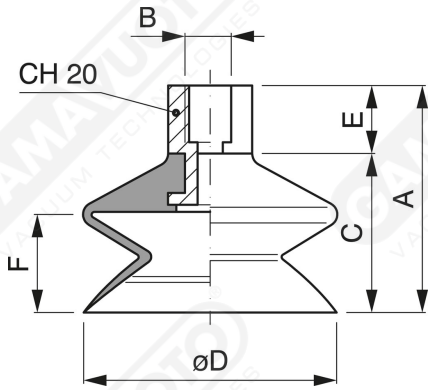

**Special bellow suction cups with external vulcanized female support**

**Art. SFS 40 01 ÷ SFS 85 01**

Art	A	B	C	D	E	F
<b>SFS 40 01</b>	52	1/4"	35	40	17	18
<b>SFS 50 01</b>	54	1/4"	37	50	17	20
<b>SFS 60 01</b>	56	1/4"	39	60	17	21
<b>SFS 85 01</b>	67	1/4"	50	85	17	31

**Art. SFS 40 02 ÷ SFS 85 02**

Art	A	B	C	D	E	F
<b>SFS 40 02</b>	69	1/4"	52	40	17	35
<b>SFS 50 02</b>	72	1/4"	55	50	17	38
<b>SFS 60 02</b>	75	1/4"	58	60	17	41
<b>SFS 85 02</b>	95	1/4"	78	85	17	58