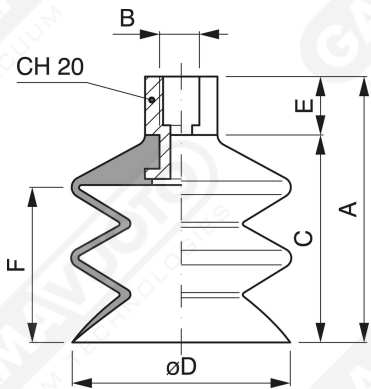

**Special bellow suction cups with external vulcanized female support**

**Art. SFS 40 01 ÷ SFS 85 01**

Art	A	B	C	D	E	F
<b>SFS 40 01</b>	52	1/4"	35	40	17	18
<b>SFS 50 01</b>	54	1/4"	37	50	17	20
<b>SFS 60 01</b>	56	1/4"	39	60	17	21
<b>SFS 85 01</b>	67	1/4"	50	85	17	31

**Art. SFS 40 02 ÷ SFS 85 02**

Art	A	B	C	D	E	F
<b>SFS 40 02</b>	69	1/4"	52	40	17	35
<b>SFS 50 02</b>	72	1/4"	55	50	17	38
<b>SFS 60 02</b>	75	1/4"	58	60	17	41
<b>SFS 85 02</b>	95	1/4"	78	85	17	58